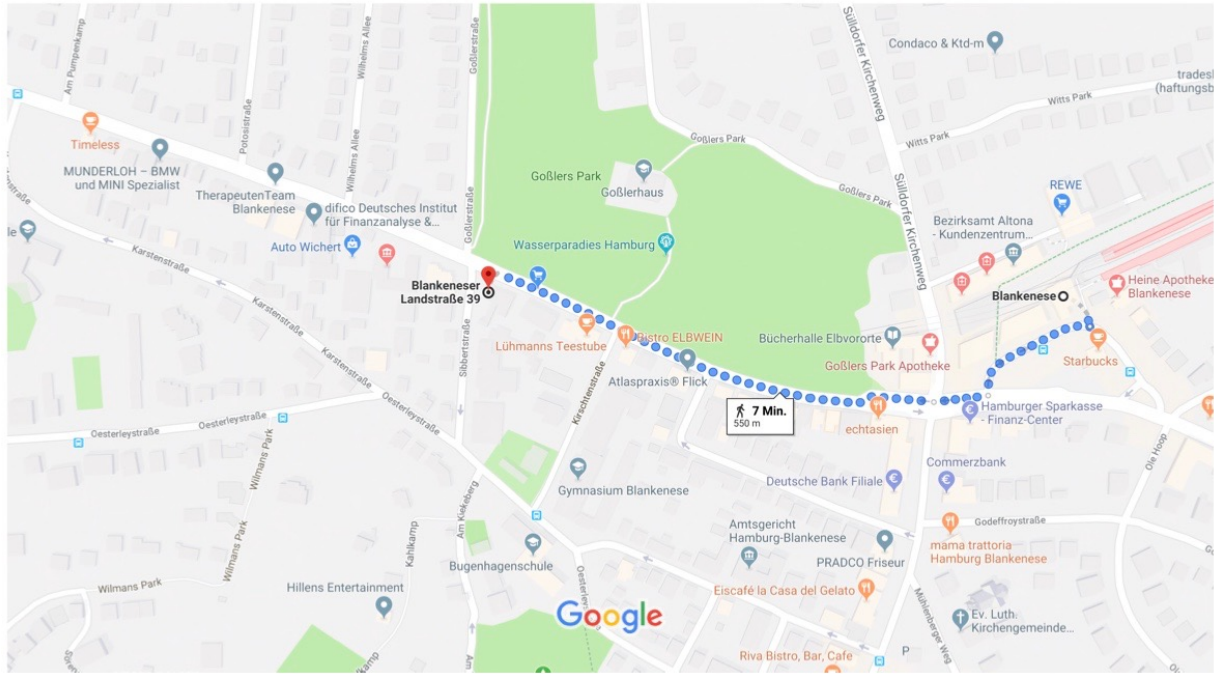

Wegbeschreibung

Blankeneser Landstraße 39, 22587 Hamburg

Sie finden meine Praxis in den Räumlichkeiten der *Naturheilpraxis Blankenese*, direkt gegenüber Goßlers Park in Blankenese gelegen. Die Praxis ist gut mit öffentlichen Verkehrsmitteln oder mit dem Auto erreichbar.

Via S-Bahn: S1 / S11 nach Blankenese

Vom Bahnhof Blankenese/Erik-Blumenfeld-Platz gehen Sie ca. 5 - 10 Minuten die Blankeneser Landstraße am Goßlers Park entlang stadtauswärts bis zur Ecke Sibbertstraße.

Mit dem PKW: Aus Richtung Hamburg oder von der A7 kommend:

Von der Autobahn/Abfahrt Hamburg-Bahrenfeld erreichen Sie die Blankeneser Landstraße 39 in ca. 15 Minuten am besten über die B431 Richtung Wedel - Isfeldstraße - Schenefelder Landstraße - Elbchaussee - Dockenhudener Straße - Erik-Blumenfeld-Platz - Blankeneser Landstraße

Blankenese, 22587 Hamburg nach Blankeneser Landstraße 39, 22587 Hamburg Zu Fuß 550 m, 7 Min.

Kartendaten © 2019 GeoBasis-DE/BKG (©2009),Google 50 m

über Erik-Blumenfeld-Platz und
Blankeneser Landstraße

7 Min.
550 m